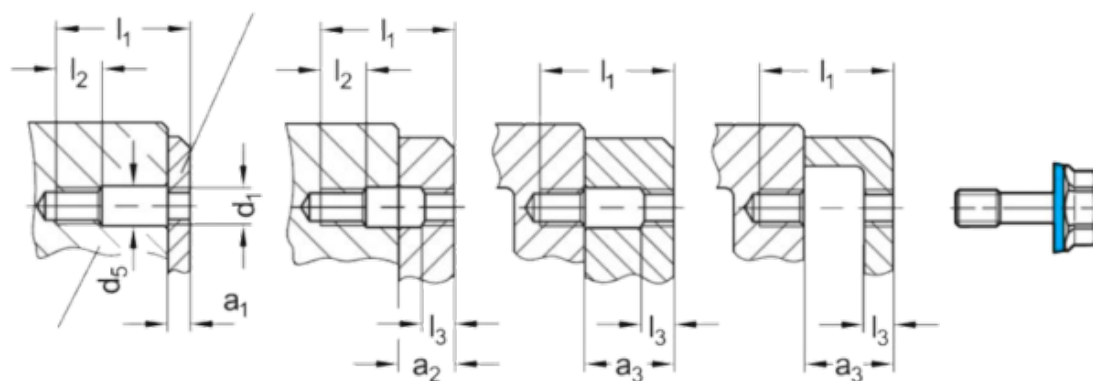

Varenummer: 201581M625MTE1
 Beskrivelse: E+G Bolt GN 1582-M6-25-MT-E-1
 Hygiejnisk design

Mål

a1	= 3-7	l1	= 25
a2	= 7-13	l2	= 8
a3	= 13-17	l3	= 3
AF	= 10	Vægt	= 9
d3	= 13.8		
d4	-0,2 = -		
d5	= 6.5		
k	= 7.5		