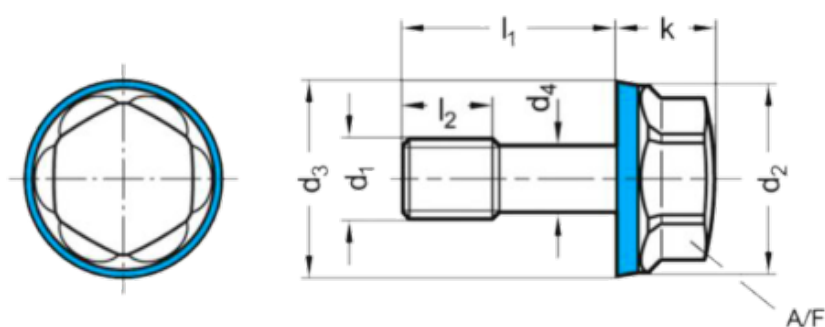

Varenummer: 201581M625MTE1
 Beskrivelse: E+G Bolt GN 1582-M6-25-MT-E-1
 Hygiejnisk design

Mål

a1	= 3-7	l1	= 25
a2	= 7-13	l2	= 8
a3	= 13-17	l3	= 3
AF	= 10	Vægt	= 9
d3	= 13.8		
d4	-0,2 = -		
d5	= 6.5		
k	= 7.5		